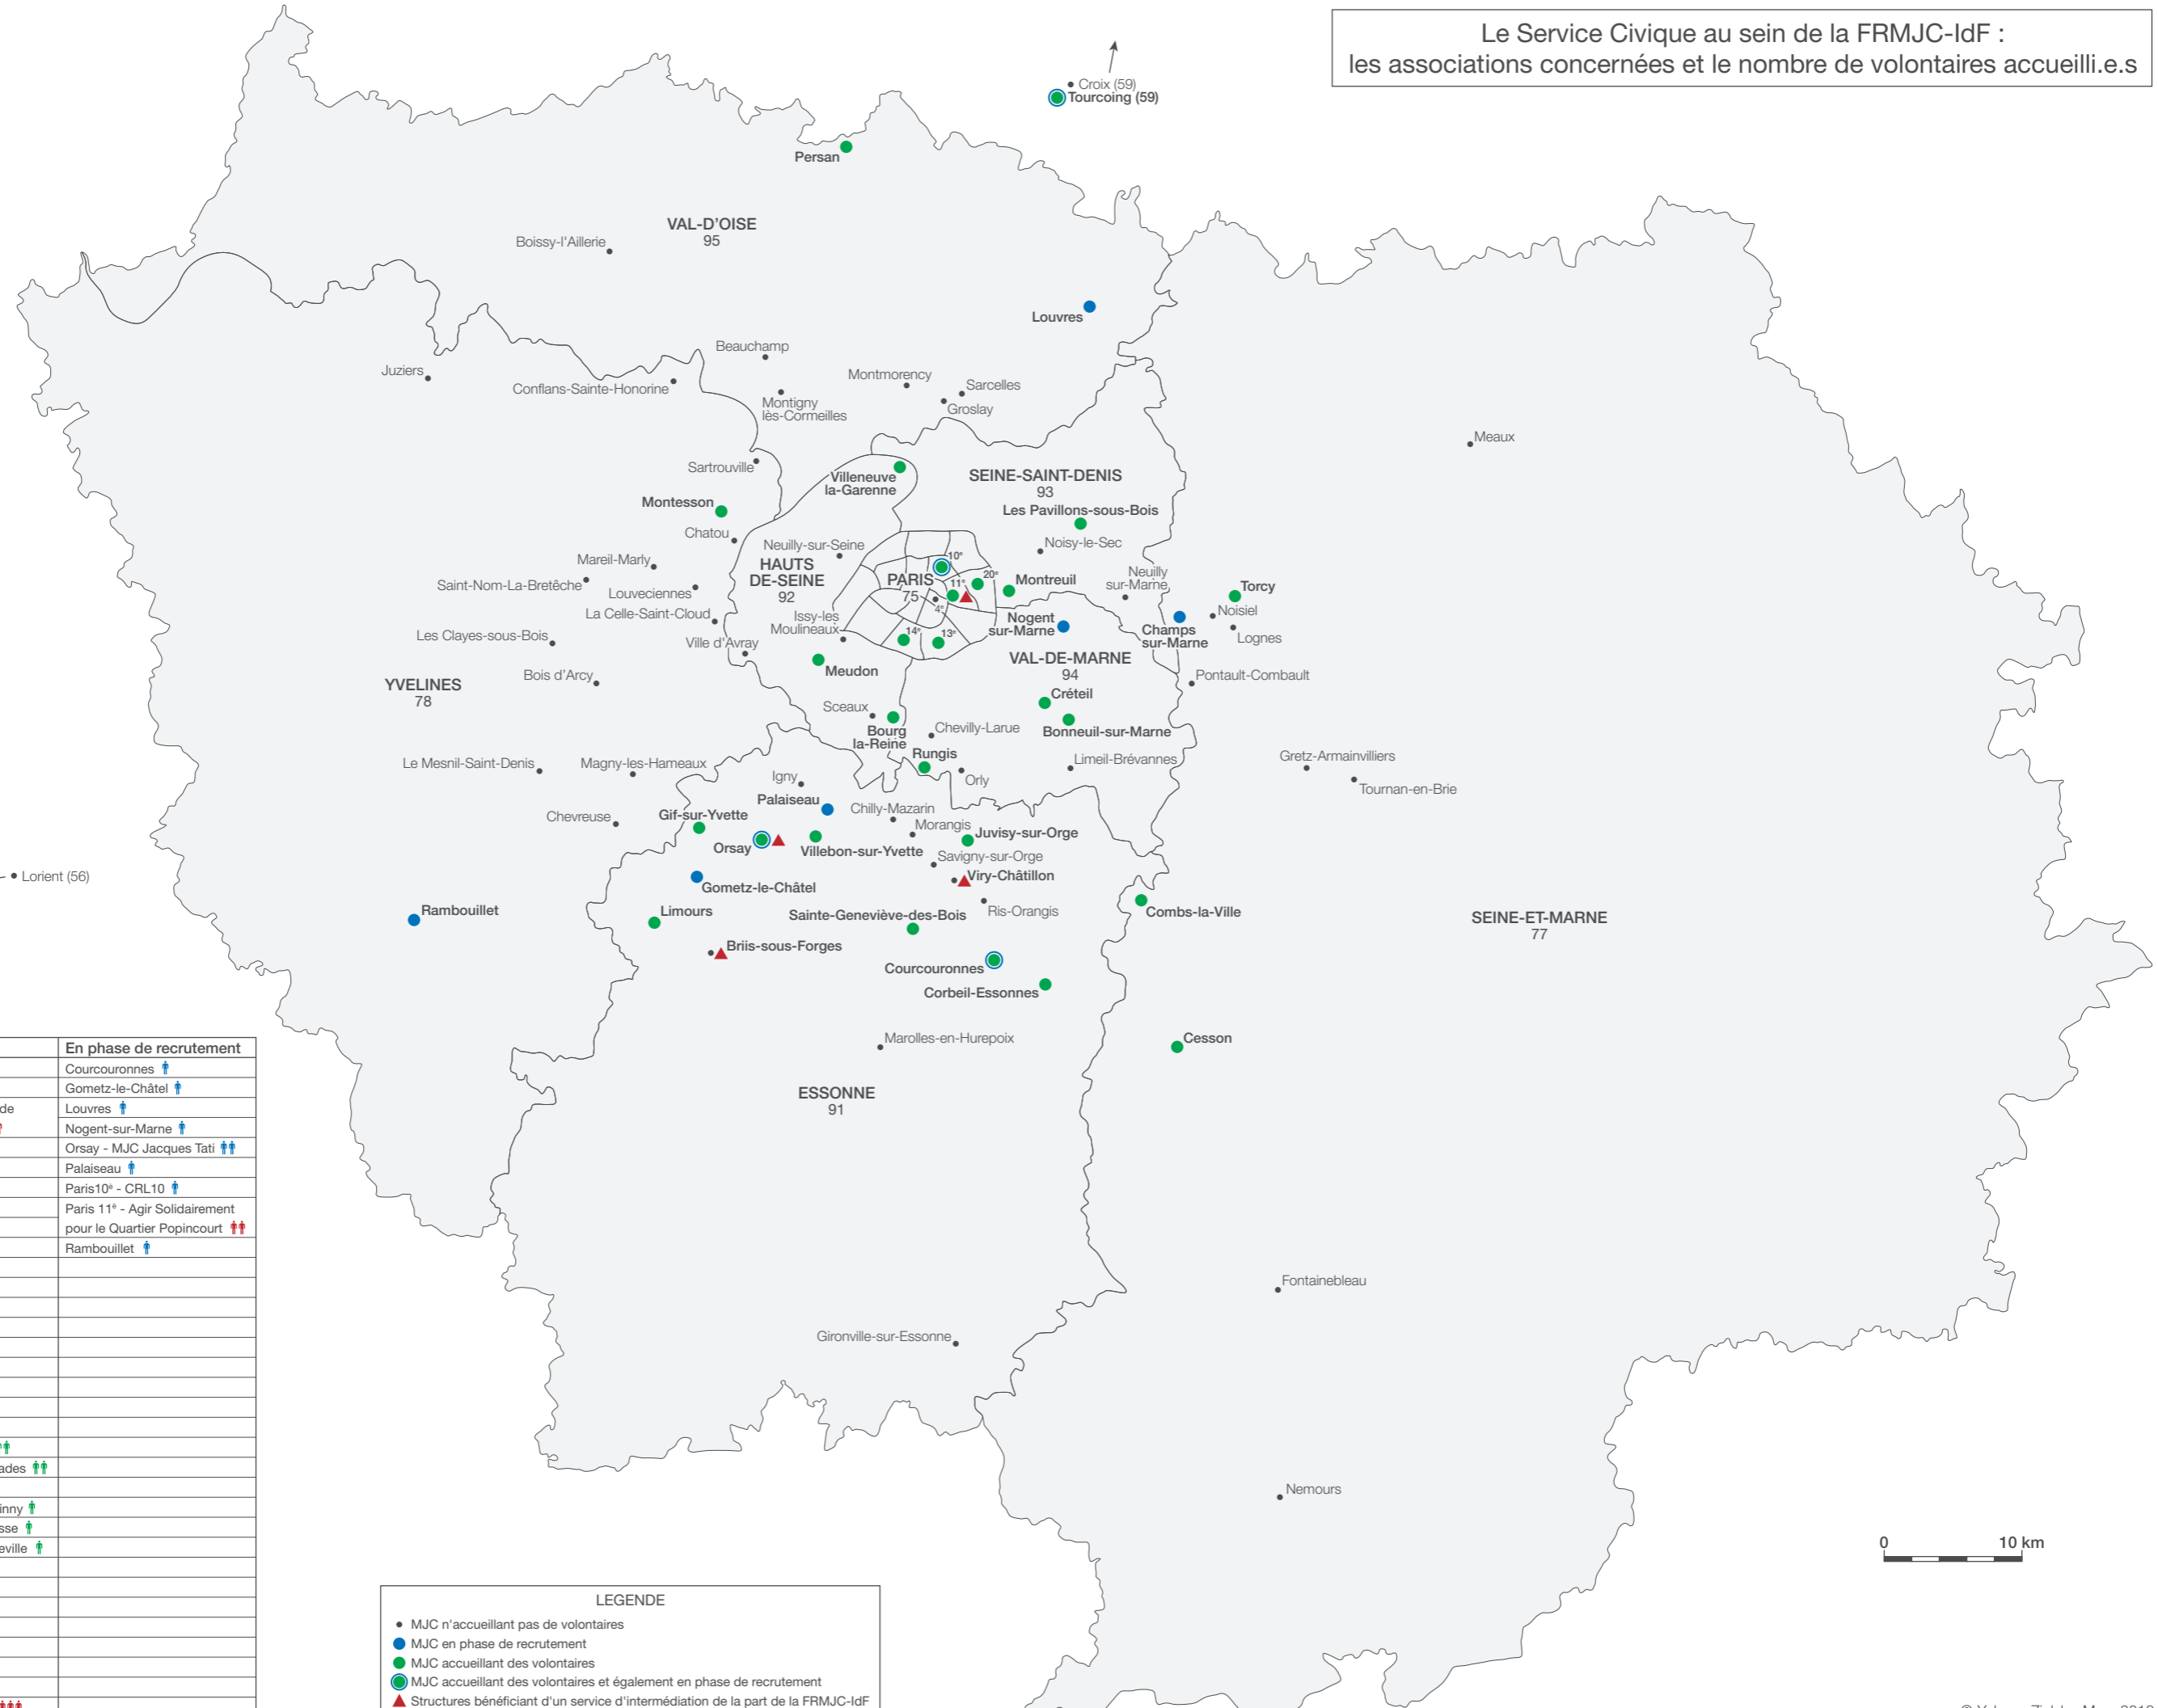

Le Service Civique au sein de la FRMJC-IdF :
les associations concernées et le nombre de volontaires accueilli.e.s

En cours	En phase de recrutement
Bonneuil-sur-Marne 🟢	Courcouronnes 🟡
Bourg-la-Reine 🟢🟢	Gometz-le-Châtel 🟡
Briis-sous-Forges - Communauté de Communes du Pays de Limours 🟢	Louvres 🟡
Cesson 🟢🟢	Nogent-sur-Marne 🟡
Combs-la-Ville 🟢	Orsay - MJC Jacques Tati 🟡🟡
Corbeil-Essonnes 🟢	Palaiseau 🟡
Coucouronnes 🟢	Paris10 ^e - CRL10 🟡
Créteil 🟢🟢🟢	Paris 11 ^e - Agir Solidaire pour le Quartier Popincourt 🟢🟢
Gif-sur-Yvette 🟢	Rambouillet 🟡
Juvisy-sur-Orge 🟢🟢	
Les Pavillons-sous-Bois 🟢	
Limours 🟢🟢	
Meudon 🟢🟢	
Montesson 🟢	
Montreuil 🟢	
Orsay - MJC Jacques Tati 🟢🟢🟢	
Orsay - Crous de Versailles 🟢🟢🟢	
Paris10 ^e - CRL10 🟢🟢	
Paris 11 ^e - MJC Paris-Mercœur 🟢🟢🟢	
Paris 13 ^e - Espace Jeunes Olympiades 🟢🟢	
Paris 13 ^e - Paris Anim' Oudiné 🟢🟢	
Paris 13 ^e - Paris Anim' René Goscinny 🟢	
Paris 14 ^e - Paris Anim' Montparnasse 🟢	
Paris 20 ^e - MJC Les Hauts de Belleville 🟢	
Persan 🟢	
Rungis 🟢🟢	
Sainte-Geneviève-des-Bois 🟢🟢	
Torcy 🟢	
Tourcoing 🟢🟢🟢	
Villebon 🟢🟢	
Villeneuve-la-Garenne 🟢🟢🟢	
Viry-Châtillon - Coup de Pouce 🟢🟢🟢	

LEGENDE

- MJC n'accueillant pas de volontaires
- MJC en phase de recrutement
- MJC accueillant des volontaires
- MJC accueillant des volontaires et également en phase de recrutement
- ▲ Structures bénéficiant d'un service d'intermédiation de la part de la FRMJC-IdF